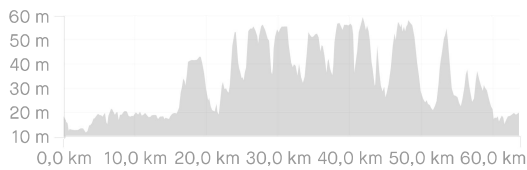

63 kms - CCW 2023

<https://www.strava.com/routes/3093261399172516246>

63,69 km

Distance

368 m

Dénivelé positif

Route

Type de sortie à vélo

Durée de déplacement estimée: **2:38:05**

Les recommandations d'itinéraires peuvent être incomplètes ou inexactes et contenir des sections de propriétés privées ou des sections de terrain difficiles ou dangereuses. Faites toujours preuve de discernement quant à la sûreté des conditions des routes et des chemins, et respectez le Code de la route et la propriété privée.
 Durée de déplacement estimée basée sur votre vitesse moyenne de 24,2 km/h au cours de ces 4 dernières semaines

DIRECTION	DISTANCE (kilomètres)
Poursuivre sur Rue de l'Ancienne Place	0,0
Droite sur Chemin du Prieuré	0,5
Poursuivre sur le point de passage hors route. Aucune donnée disponible.	0,7
Continuer sur Route des Ecluses	2,5
Gauche sur Chemin d'Halluin	3,1
Droite sur Bas Chemin	3,6
Continuer sur Chaussée de Warneton	3,7
Gauche sur Rue de la 143ème Brigade	4,0
Gauche sur Chemin des Trois Chênes	4,3
Poursuivre sur le point de passage hors route. Aucune donnée	5,8